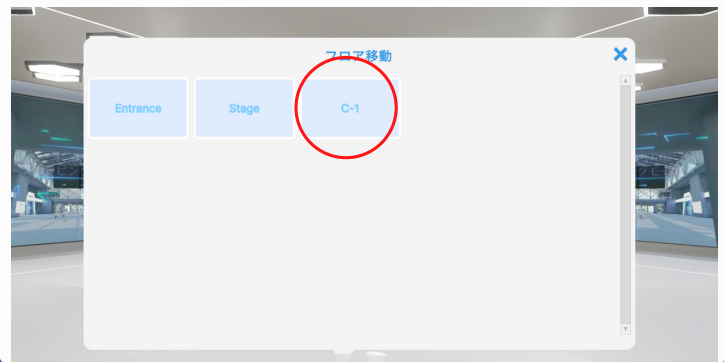

⑦ 行きたいフロアを選択